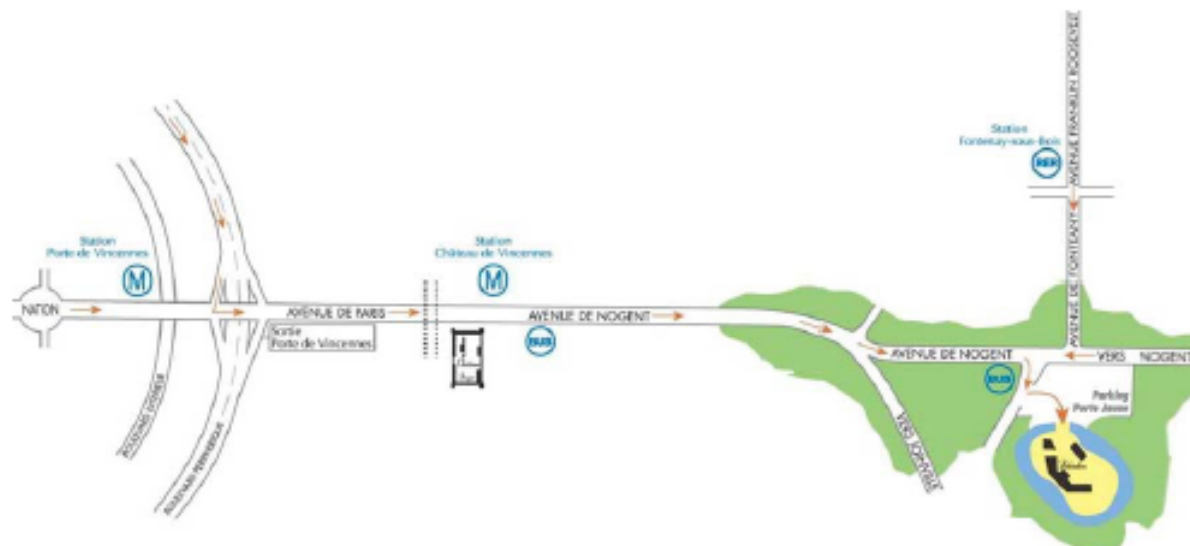

LE CHALET DE LA PORTE JAUNE

Avenue de Nogent - Bois de Vincennes 75012 Paris
Tél. 01 43 28 80 11

L'ACCÈS :

Métro Château de Vincennes - Ligne 1 (10mn)
puis BUS 114 ou 210, arrêt sur le parking Porte Jaune.

RER Ligne A2 - Direction Boissy-Saint-Léger,
STATION Fontenay-sous-Bois (10 mn)

Par le périphérique sortir Porte de Vincennes
Direction Vincennes Nogent passer le Château,
continuer jusqu'au deuxième carrefour
suivre A4 Porte Jaune / Parking gratuit.